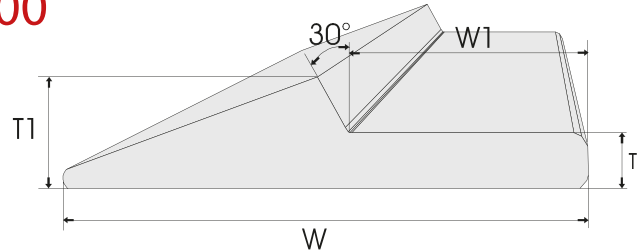

## VIISTETYT HUULILEVYT HB 500

Koko (A x B)	Paino (kg/m)
12 x 110 x 6000	9,6
16 x 150 x 6000	17,5
20 x 150 x 6000	21,6
20 x 200 x 6000	29,7
25 x 200 x 6000	36,7
25 x 250 x 6000	46,5
30 x 200 x 6000	43
30 x 250 x 6000	55,2
30 x 300 x 6000	66,2
32 x 270 x 6000	63,2
35 x 270 x 6000	69,4
40 x 300 x 6000	88,2

## KULUTUSKISKOT HB 500

Koko (A x B)	Paino (kg/m)
10 x 80 x 6000	6,4
10 x 100 x 6000	8
10 x 150 x 6000	12
12 x 80 x 6000	7,7
12 x 100 x 6000	9,6
12 x 150 x 6000	14,4
16 x 80 x 6000	10,24
16 x 100 x 6000	12,8
16 x 150 x 6000	19,2
20 x 100 x 6000	16
20 x 150 x 6000	24
25 x 100 x 6000	20
30 x 100 x 6000	24
30 x 150 x 6000	36

## NUOLENKÄRKIHUULET HB 500

W (mm)	W1 (mm)	T (mm)	T1 (mm)	Paino (kg/m)
101	46	11	21	9,4
151	68	16	32	21,05

Standardipituus 3000mm