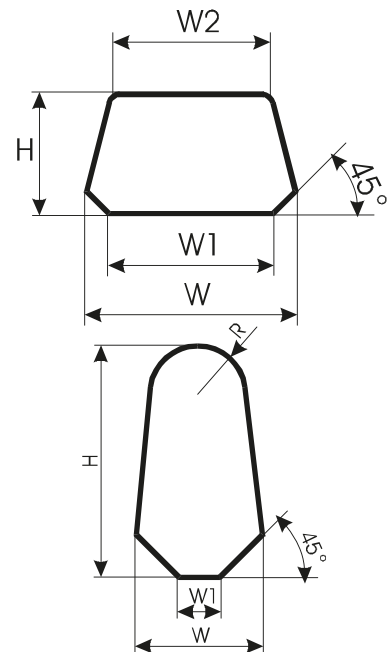

Hinta- ja määrämittatiedot

Hannu Rantasuo
puh. 044 7713 695
Juha Huttunen
puh. 044 7713 694
Olli Mattila
puh. 044 7713 693