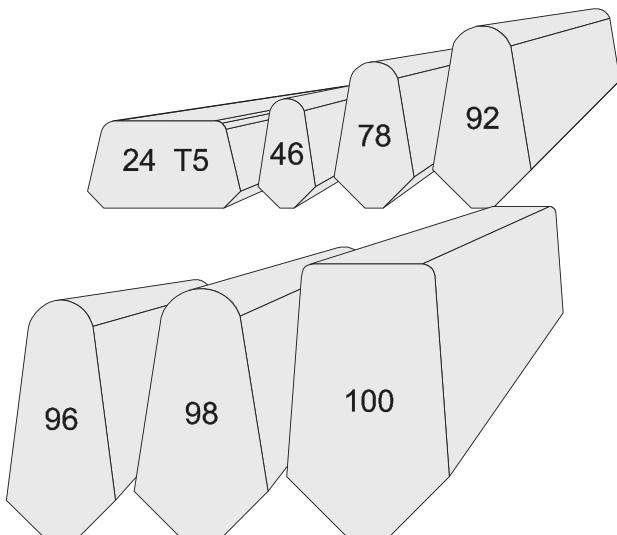

Hinta- ja määrämittatiedot

Hannu Rantasuo
puh. 044 7713 695
Juha Huttunen
puh. 044 7713 694
Olli Mattila
puh. 044 7713 693