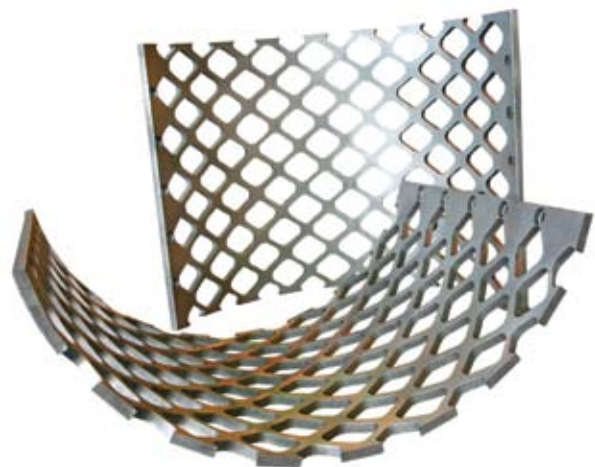

MILUX® SEULAVERKOT

Miilux Seulaverkot

- Ylivoimainen kulumiskestävyys
- Kovaa reunasta reunaan -valmistusteknologia
- Seulaverkon maksimitat 40 x 2450 x 6000 mm
- Laadut Miilux 400, 450 ja 500 (Miilux 500 vain ilman taivutusta)
- Suomalainen kulutusteräksen tekijä