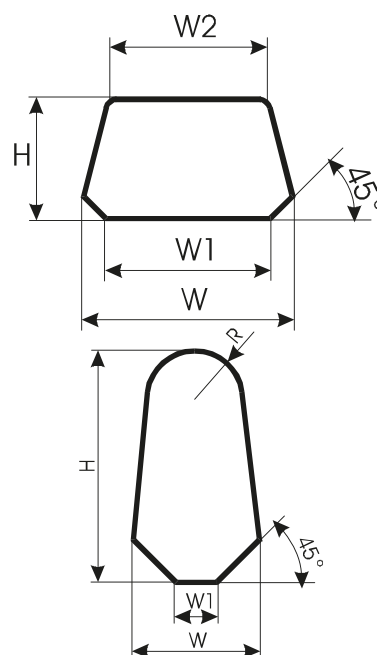

Hinta- ja määrämittatiedot

Hannu Rantasuo
puh. 044 7713 695
Juha Huttunen
puh. 044 7713 694
Olli Mattila
puh. 044 7713 693