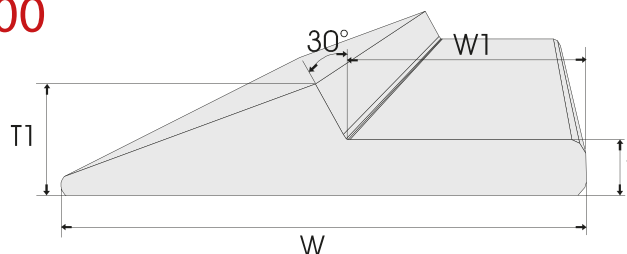

VIISTETYT HUULILEVYT HB 500

Koko (A x B)	Paino (kg/m)
12 x 110 x 6000	9,6
16 x 150 x 6000	17,5
20 x 150 x 6000	21,6
20 x 200 x 6000	29,7
25 x 200 x 6000	36,7
25 x 250 x 6000	46,5
30 x 250 x 6000	55,2
30 x 300 x 6000	66,2
32 x 270 x 6000	63,2
35 x 270 x 6000	69,4
40 x 300 x 6000	88,2
50 x 400 x 6000	148,5

KULUTUSKISKOT HB 500

Koko (A x B)	Paino (kg/m)
10 x 80 x 6000	6,4
10 x 100 x 6000	8
10 x 150 x 6000	12
12 x 80 x 6000	7,7
12 x 100 x 6000	9,6
12 x 150 x 6000	14,4
16 x 80 x 6000	10,24
16 x 100 x 6000	12,8
16 x 150 x 6000	19,2
20 x 100 x 6000	16
20 x 150 x 6000	24
25 x 100 x 6000	20
30 x 100 x 6000	24
30 x 150 x 6000	36

NUOLENKÄRKIHUULET HB 500

W (mm)	W1 (mm)	T (mm)	T1 (mm)	Paino (kg/m)
101	46	11	21	9,4
151	68	16	32	21,05

Standardipituus 3000mm

TELAHARJATERÄKSET HB 500

H (mm)	W (mm)	W1 (mm)	W2R (mm)	Paino (kg/m)	Huom. Profillinro
24	42	33	33	7,1	24 T5
30	16	4	5	3,16	46
40	22	5	7	5,82	78
50	27	6	10	8,00	92
65	30	10	10	11,70	96
68	37	12	14	16,00	98