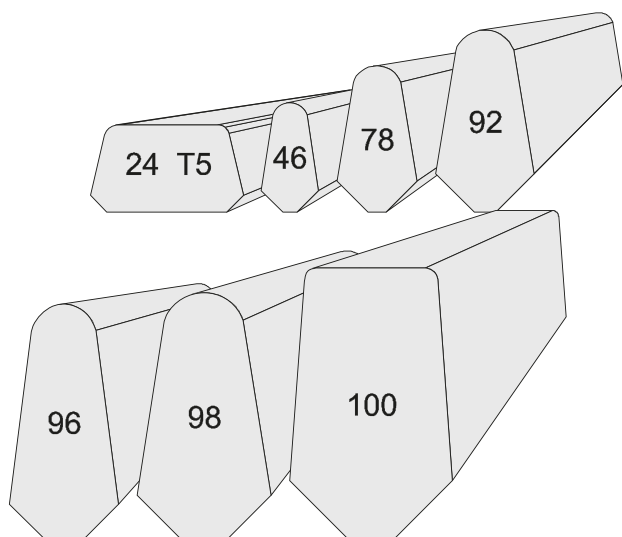

Hinta- ja määrämittatiedot

Hannu Rantasuo
puh. 044 7713 695
Juha Huttunen
puh. 044 7713 694
Olli Mattila
puh. 044 7713 693